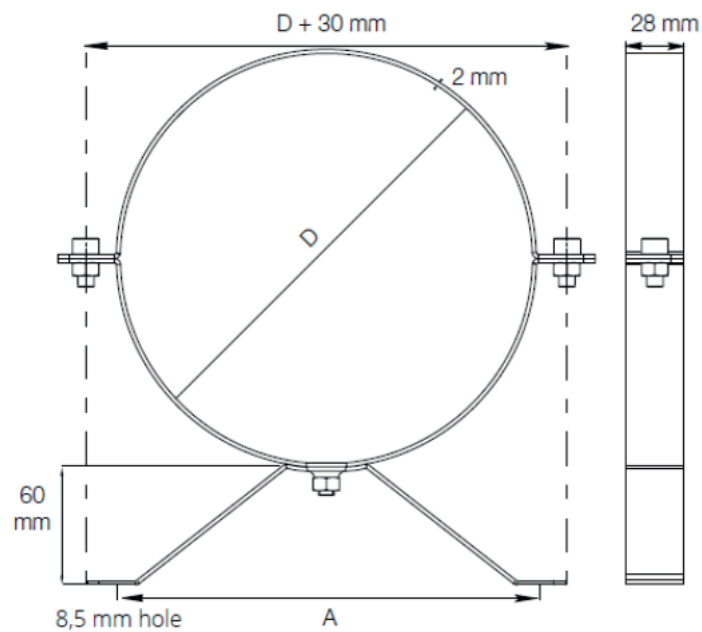

Ben for rørklammer.

Kan også leveres i andre kvaliteter og dimensjoner på bestilling.

Variants

**8**

Material

**Stainless AISI 304**

Diameter (Ø)

**Ø80 – Ø600**

Surface treatment

**pickled**

Range

**80-160, 180-315**

Diameter: Ø80 - Ø315 mm.