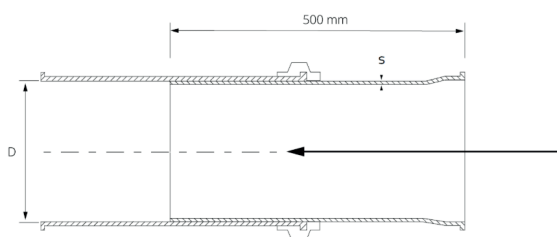

Teleskopiske kanaler er laget av 0,80 mm plate og leveres med hurtiglåst spennring, inkludert gummiinnlegg. Oppgitte artikkelnumre gjelder for teleskopkanaler montert med hurtiglåst spennring [LE]. Teleskopkanaler er også tilgjengelige for løse flenser [LF]. Over Ø400 mm anbefales løse flenser. Også tilgjengelig i andre kvaliteter og dimensjoner på forespørsel.

Diameter	Variants
Ø 80 – 600 mm	36
Material	Thickness (mm)
Stainless AISI 304	0,80, 1,00
Length (m)	Surface treatment
0,5	Glass Blasted
Assembly method	
LE, LF	