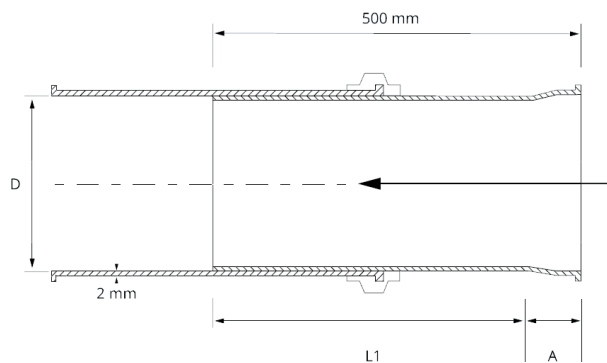

## BSPT Teleskoprør, 2 mm

Diameter: Ø100–Ø400 mm

Sveisede teleskopkanaler er laget av 2,00 mm stålplate og leveres med hurtiglås spennbånd med gummipakning.

Varenr.	A (mm)	L1 (mm)	D (mm)	Vekt (kg)
1069191	55	445	100	2,70
1069201	55	445	120	3,10
1069211	55	445	125	3,40
1069221	65	435	140	3,70
1069231	65	435	150	3,90
1069241	65	435	160	4,20
1069251	65	435	180	4,90
1069261	65	435	200	5,20
1069271	65	435	225	5,80
1069281	65	435	250	6,50
1069291	65	435	275	6,70
1069301	65	435	300	7,80
1069311	65	435	315	8,10
1069321	65	435	350	9,00
1069331	65	435	400	10,10