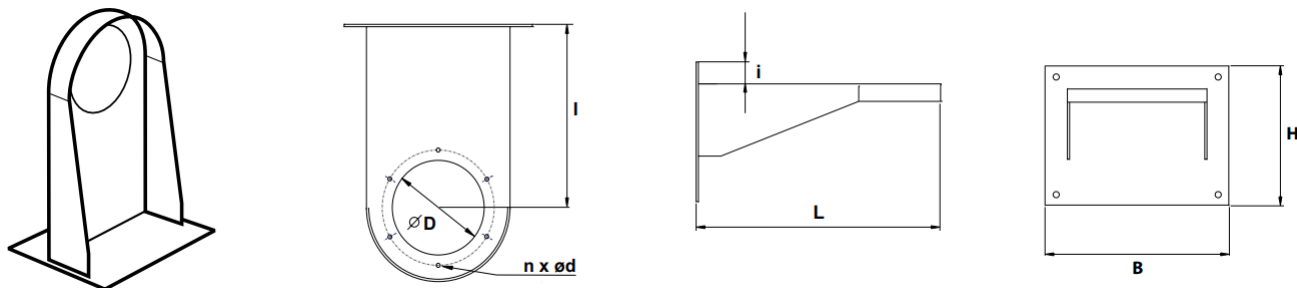

WS Veggfeste:

Konsolltype Ø [mm]	n	ØD [mm]	l [mm]	L [mm]	i [mm]	B [mm]	H [mm]	Vekt [kg]
WS-75	4	80	90	170	-	138	100	0,45
WS-100	4	102	100	190	-	160	100	0,45
WS-125	6	125	153	253	35	240	160	3,6
WS-160	6	160	254	374	35	250	165	3,6
WS-200	8	205	314	460	40	330	250	6,3

KROC Flens:

WS+KROC:

1. WS Veggfeste
2. Svivel feste arm
3. Sikkerhetsstopp (monteres mot vegg)
4. KROC tilkoblingsflens

Flens [mm]	n	d [mm]	D1 [mm]	D2 [mm]	D [mm]	h [mm]
KROC-75	4	6,5	76	112	125	5
KROC-100	4	6,5	100	134	148	5
KROC-125	6	6,5	125	165	165	7
KROC-160	6	7	160	195	220	7
KROC-200	8	9	200	246	275	9