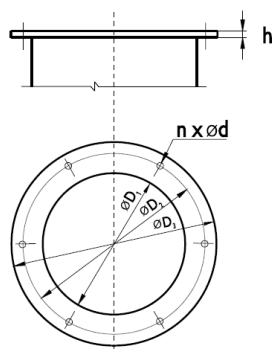

WS Veggfeste:

Konsolltype Ø [mm]	n	ØD [mm]	l [mm]	L [mm]	i [mm]	B [mm]	H [mm]	Vekt [kg]
WS-75	4	80	90	170	-	138	100	0,45
WS-100	4	102	100	190	-	160	100	0,45
WS-125	6	125	153	253	35	240	160	3,6
WS-160	6	160	254	374	35	250	165	3,6
WS-200	8	205	314	460	40	330	250	6,3

KROC Flens:

WS+KROC:

1. WS Veggfeste
2. Svivel feste arm
3. Sikkerhetsstopp (monteres mot vegg)
4. KROC tilkoblingsflens

Flens [mm]	n	d [mm]	D1 [mm]	D2 [mm]	D [mm]	h [mm]
KROC-75	4	6,5	76	112	125	5
KROC-100	4	6,5	100	134	148	5
KROC-125	6	6,5	125	165	165	7
KROC-160	6	7	160	195	220	7
KROC-200	8	9	200	246	275	9