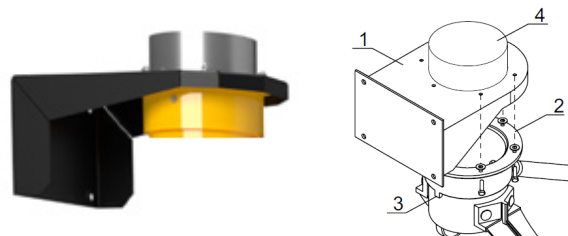

WS Veggfeste:

Konsolltype Ø [mm]	n	ØD [mm]	l [mm]	L [mm]	i [mm]	B [mm]	H [mm]	Vekt [kg]
WS-75	4	80	90	170	-	138	100	0,45
WS-100	4	102	100	190	-	160	100	0,45
WS-125	6	125	153	253	35	240	160	3,6
WS-160	6	160	254	374	35	250	165	3,6
WS-200	8	205	314	460	40	330	250	6,3

KROC Flens:

WS+KROC:

1. WS Veggfeste
2. Svivel feste arm
3. Sikkerhetsstopp (monteres mot vegg)
4. KROC tilkoblingsflens

Flens [mm]	n	d [mm]	D1 [mm]	D2 [mm]	D [mm]	h [mm]
KROC-75	4	6,5	76	112	125	5
KROC-100	4	6,5	100	134	148	5
KROC-125	6	6,5	125	165	165	7
KROC-160	6	7	160	195	220	7
KROC-200	8	9	200	246	275	9