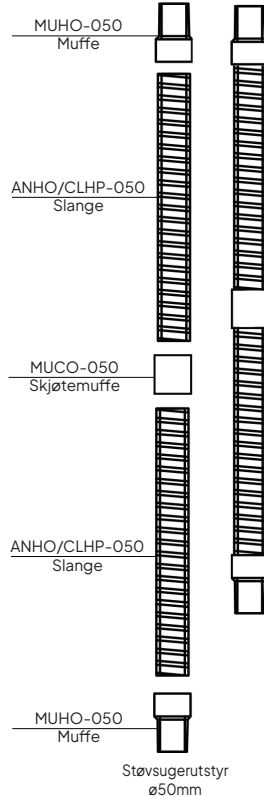

PLPA / PLPM
Eksempel: $\varnothing 50$ rør, $\varnothing 38$ slange

Slangeforlenger
Eksempel: $\varnothing 50$ slange

RØR	SLANGE	KLAFFVENTIL	SLANGEKOBLING
$\varnothing 63$	$\varnothing 50$	PLPA/PLPM-063-050	HOPO-050-050
$\varnothing 63$	$\varnothing 38$	PLPA/PLPM-063-050	HOPO-050-038
$\varnothing 50$	$\varnothing 50$	PLPA/PLPM-050-050	HOPO-050-050
$\varnothing 50$	$\varnothing 38$	PLPA/PLPM-050-050	HOPO-050-038

SLANGE	MUFFE	SKJØT
ANHO/CLHP-063	-	MUCO-063
ANHO/CLHP-050	MUHO-050	MUCO-050
ANHO/CLHP-038	MUHO-038	MUCO-038