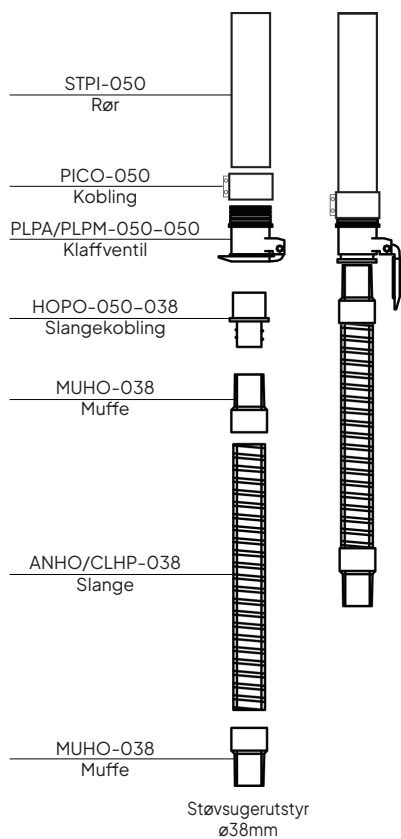

PLPA / PLPM
Eksempel: $\varnothing 50$ rør, $\varnothing 38$ slange

Slangeforlenger
Eksempel: $\varnothing 50$ slange

RØR	SLANGE	KLAFFVENTIL	SLANGEKOBLING
$\varnothing 63$	$\varnothing 50$	PLPA/PLPM-063-050	HOPO-050-050
$\varnothing 63$	$\varnothing 38$	PLPA/PLPM-063-050	HOPO-050-038
$\varnothing 50$	$\varnothing 50$	PLPA/PLPM-050-050	HOPO-050-050
$\varnothing 50$	$\varnothing 38$	PLPA/PLPM-050-050	HOPO-050-038

SLANGE	MUFFE	SKJØT
ANHO/CLHP-063	-	MUCO-063
ANHO/CLHP-050	MUHO-050	MUCO-050
ANHO/CLHP-038	MUHO-038	MUCO-038