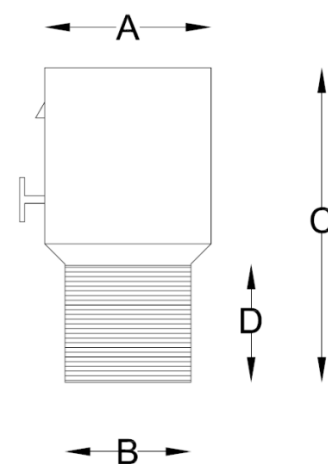

**HOCO slangekobling** for rask og enkel tilkobling mellom slangen og klaffventilen.  
Passer til klaffventil KLVA, KLVM og STCN.

Utstyrt med sperre for inn- og utkobling.  
A: Angir tilkobling til klaffventil KLVA og KLVM.  
B: Angir slangens diameter.

Art.nr	A (mm) Utvendig	B (mm) Innvendig	C (mm)	D (mm)	Vekt (kg)
HOCO-050-038	47	37.5	115	45	0.2
HOCO-050-045	47	45	115	55	0.15
HOCO-050-050	47	50	115	55	0.25
HOCO-063-050	66.5	50	145	51	0.35
HOCO-063-045	66.5	45	145	48	0.4
HOCO-063-063	66.5	63	145	51	0.45
HOCO-076-050	75	50	145	51	0.5
HOCO-076-063	75	63	145	63	0.55
HOCO-076-076	75	76	135	70	0.5
HOCO-038-038	37.5	37.5	115	55	0.2

MUHO slangemuffe kan med fordel brukes for montering av ANHO og CLHP slange på slangekoblingen.

Art.nr	Ømm	Øinnvendigmm	Øutvendigmm
MUHO-038	38	37/50	42/54
MUHO-050	50	47/62	56/70

HOCO-050-038: MUHO-038  
HOCO-xx-050: MUHO-050