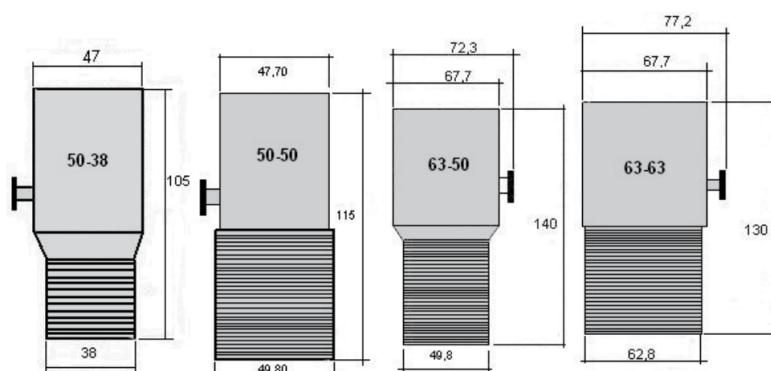

**HOCO slangekobling** for rask og enkel tilkobling mellom slangen og klaffventilen.  
Passer til klaffventil KLVA, KLVM og STCN.

Utstyrt med sperre for inn- og utkobling.  
A: Angir tilkobling til klaffventil KLVA og KLVM.  
B: Angir slangens diameter.

Art.nr	A (mm) Utvendig	B (mm) Innvendig	C (mm)	D (mm)	Vekt (kg)
HOCO-050-038	47	37.5	115	45	0.2
HOCO-050-045	47	45	115	55	0.15
HOCO-050-050	47	50	115	55	0.25
HOCO-063-050	66.5	50	145	51	0.35
HOCO-063-045	66.5	45	145	48	0.4
HOCO-063-063	66.5	63	145	51	0.45
HOCO-076-050	75	50	145	51	0.5
HOCO-076-063	75	63	145	63	0.55
HOCO-076-076	75	76	135	70	0.5
HOCO-038-038	37.5	37.5	115	55	0.2

MUHO slangemuffe kan med fordel brukes for montering av ANHO og CLHP slange på slangekoblingen.

Art.nr	Ømm	Øinnvendigmm	Øutvendigmm
MUHO-038	38	37/50	42/54
MUHO-050	50	47/62	56/70

HOCO-050-038: MUHO-038  
HOCO-xx-050: MUHO-050