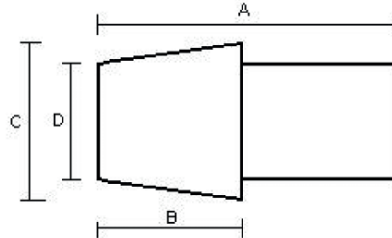

**Slangekobling HOCH** brukes for tilkobling til klaffventil KLVH.  
Produsert i helsveiset stål og gummi.  
Toleranse:  $\pm 1$  mm

Art.nr	A(mm)	B(mm)	C(mm)	D(mm)	Vekt (kg)
HOCH-076-050	210	90	79	71	0,70
HOCH-076-060	210	90	79	71	0,65
HOCH-076-076	210	90	79	71	0,80
HOCH-108-100	210	90	110	105	1,20
HOCH-108-076	210	90	110	105	1,20
HOCH-108-060	210	90	110	105	1,30
HOCH-108-050	210	90	110	105	1,40