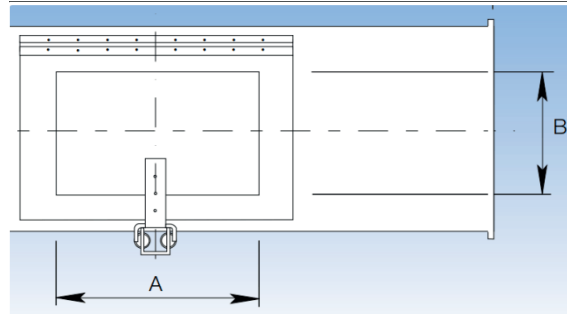

**Løs renseluke** galvanisert Ø80-1000 mm.  
Dimensjon angis ved bestilling.

Art.nr	Ø(mm)	BxA (mm)
GAAL-080-315	080-315	100x150
GAAL-350-1000	350-1000	150x200