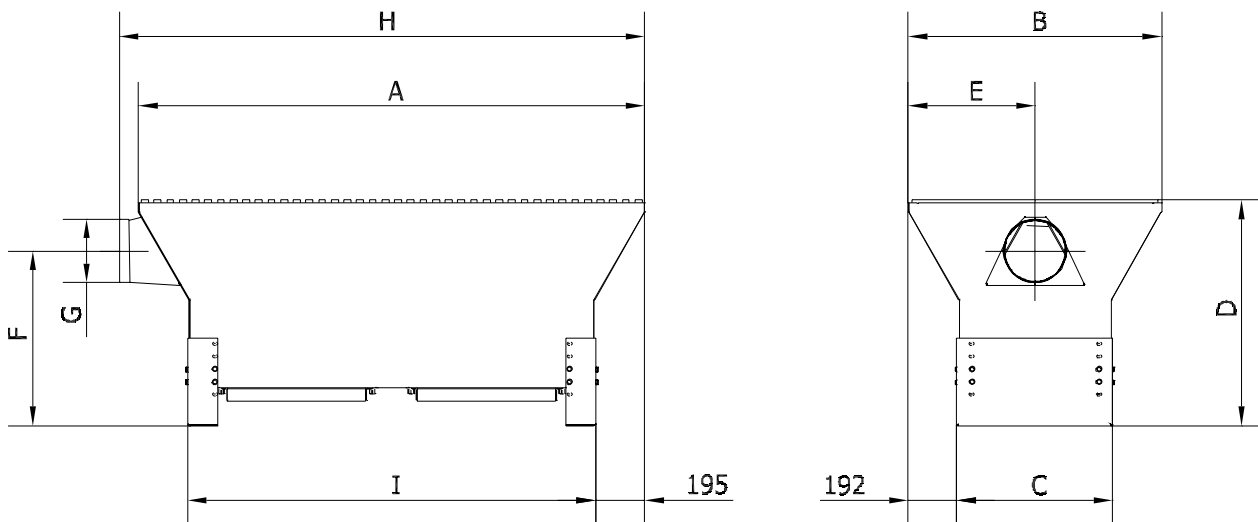

Gram udsugningsbord type UBP:

Type	Gram no.	A	B	C	D	E	F	G	H	I
UBP 1000/1000	02 195 000	1000	1000	616	842-992	500	640-790	ø160	1077	611
UBP 1500/1000	02 195 100	1500	1000	616	842-992	500	640-790	ø200	1577	1111
UBP 2000/1000	02 195 200	2000	1000	616	842-992	500	640-790	ø250	2077	1611
UBP 2500/1000	02 195 300	2500	1000	616	842-992	500	640-790	ø250	2577	2111
UBP 1000/1250	02 196 000	1000	1250	866	842-992	625	640-790	ø200	1077	611
UBP 1500/1250	02 196 100	1500	1250	866	842-992	625	640-790	ø250	1577	1111
UBP 2000/1250	02 196 200	2000	1250	866	842-992	625	640-790	ø250	2077	1611
UBP 2500/1250	02 196 300	2500	1250	866	842-992	625	640-790	ø315	2577	2111