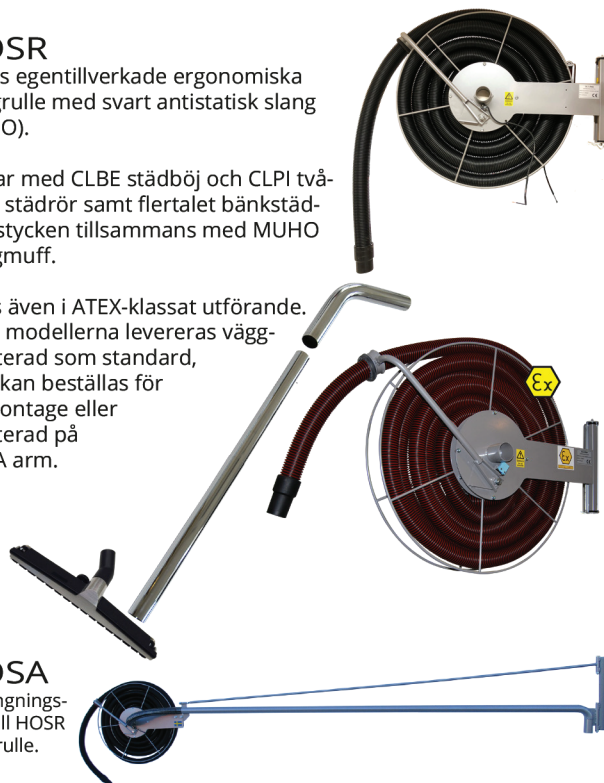

HOSA

Förlängningsarm till HOSR slangrulle.

ADAPTER/KOPPLINGAR

STAD

STAD-038 metalladapter att koppla slang med bänkstädmunstycken.

MUHO

MUHO-038 antistatisk Slangmuff mellan adapter STAD och slang.

Exempel (fr. vänster):
Slang AHNO
Slangmuff MUHO
Adapter STAD
Munestycke TFNO

COKL

COKL klaffventil med övergång spännbandskant till städsystem.

HOCO

HOCO slangkoppling för anslutning mellan slang och PIDI.