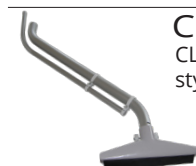

STÄDBÖJ OCH STÄDRÖR

CLBE/CLPI

CLBE-050 städböj passar med CLPI-050 tvådelat städrör och CLPI med golvmunstycke FLNO och FLNZ.

CLPA & CLPC

CLPA-050 och CLPC-050 hela städrör som passar med golvmunstycke FLNO och FLNZ.

CLPF

CLPF-050 helt städrör i aluminium med golvmunstycke.

MUNSTYCKEN - GOLVSTÄD

FLNO

FLNO-050 golvmunstycke passar med samtliga städrör utom CLPF.

Med hjul och borstlist som standard. Gummilist finns som tillval.