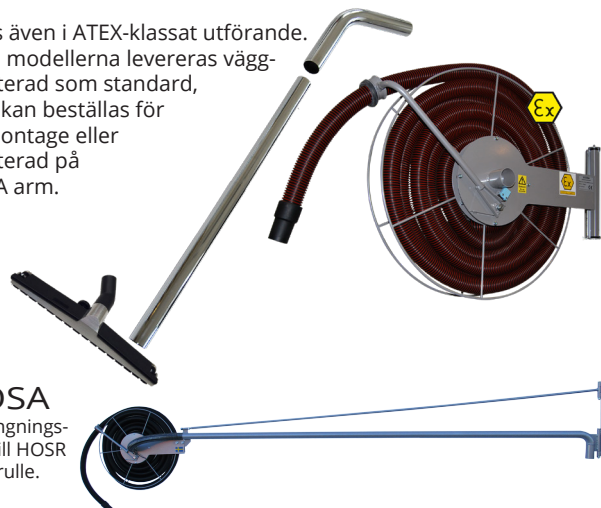

CLPF

CLPF-050 helt städrör i aluminium med golvmunstycke.

MUNSTYCKEN - GOLVSTÄD

FLNO

FLNO-050 golvmunstycke passar med samtliga städrör utom CLPF.

Med hjul och borstlist som standard. Gummilist finns som tillval.

STNO

STNO-050 spaltmunstycke passar mot slang med STAD adapter.

CONO

CONO-050 spaltmunstycke passar mot slang med STAD adapter.

Notera att samtliga munstycken också passar med CLBE städböj.

STÄDSYSTEM Ø50 MM

HOSR

Lajacs egentillverkade ergonomiska slangrulle med svart antistatisk slang (AHNO).

Passar med CLBE städböj och CLPI tvådelat städrör samt flertalet bänkstädmunstycken tillsammans med MUHO skarvmuff.

Finns även i ATEX-klassat utförande. Båda modellerna levereras väggmonterad som standard, men kan beställas för takmontage eller monterad på HOSA arm.

HOSA

Förlängningsarm till HOSR slangrulle.

ADAPTER/KOPPLINGAR