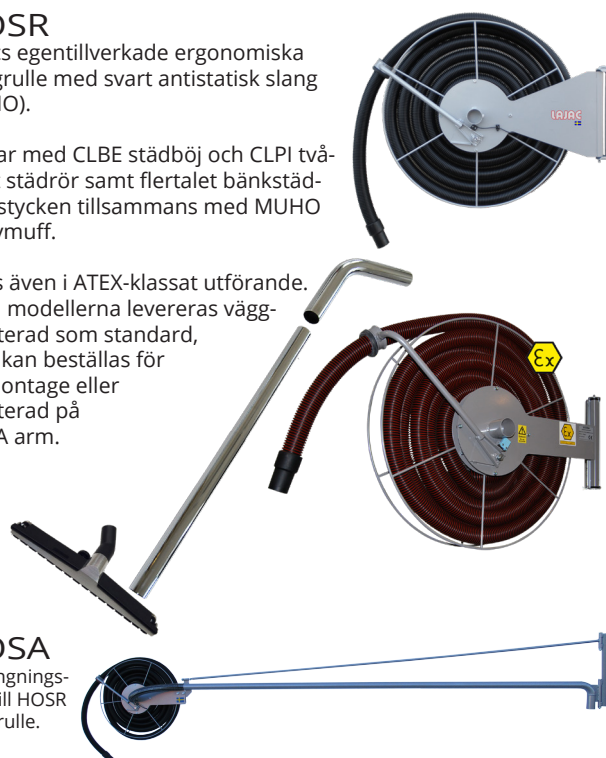

Med hjul och borstlist som standard. Gummlist finns som tillval.

MUNSTYCKEN - BÄNKSTÄD

	CLBZ	CLBZ-038 borste passar mot slang med STAD adapter.
	PTNO	PTNO-038-050 spaltmunestycke passar mot slang med MUHO.
	CLNO	CLNO-038 spaltmunestycke mot slang med STAD adapter.
	PLNO	PLNO-038 rörmunestycke passar mot slang med STAD adapter.
	CLBR	CLBR-038 borste passar mot slang med STAD. CLBR-038-050 m. MUHO
	TFNO	TFNO-038 tvärställt fogmunestycke mot slang med STAD adapter.
	STNO	STNO-038 spaltmunestycke passar mot slang med STAD adapter.
	CONO	CONO-038 spaltmunestycke passar mot slang med STAD adapter.
	PKBR	PKBR-038 kabelborste passar med teleskoprör CLPT eller STAD adapter.

Notera att samtliga munstycken också passar med CLBE städböj.

STÄDSYSTEM Ø38 MM

HOSR

Lajacs egentillverkade ergonomiska slangrulle med svart antistatisk slang (AHNO).

Passar med CLBE städböj och CLPI tvådelat städrör samt flertalet bänkstädmunstycken tillsammans med MUHO skarvmuff.

Finns även i ATEX-klassat utförande. Båda modellerna levereras väggmonterad som standard, men kan beställas för takmontage eller monterad på HOSA arm.

HOSA

Förlängningsarm till HOSR slangrulle.

ADAPTER/KOPPLINGAR

	STAD	STAD-038 metalladapter att koppla slang med bänkstädmunstycken.
	MUHO	MUHO-038 antistatisk skarvmuff mellan adapter STAD och slang.
	Exempel (fr. vänster):	Slang AHNO Skarvmuff MUHO Adapter STAD Munestycke TFNO
	COKL	COKL klaffventil med övergång spännbandskant till städsystem.
	HOCO	HOCO slangkoppling för anslutning mellan slang och PIDI.
	PIDI	PIDI-038 anslutning mellan HOCO och samtliga städrör.
	Exempel (fr. höger):	Klaffventil COKL Slangkoppling HOCO Slang ANHO Slangkoppling HOCO Adapter PIDI