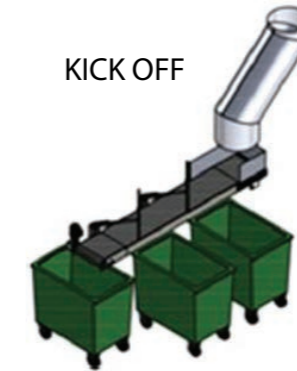

OVERSIKT SJAKTSYSTEMER

SJAKTRØR RUSTFRITT

INNKASTLUKER RUSTFRITT - EI60

SIKKERHETS/ INNKASTGITTER

EL-LÅS MED TRYKKNAPP
ELLER KORTLESER AKTIVERING

BRUKERPANEL MED SORTERING

SIKKERHETSSYSTEMER

BRUKERPANEL
UTEN SORTERING

OPPSAMLINGSSYSTEMER

ALLE SYSTEMER KAN BYGGES FOR
CONTAINERE ELLER GITTERBUR

PENDELSTUSS

SVINGSTUSS

KICK OFF

KARUSELL

DIREKTE I OPPSAMLING