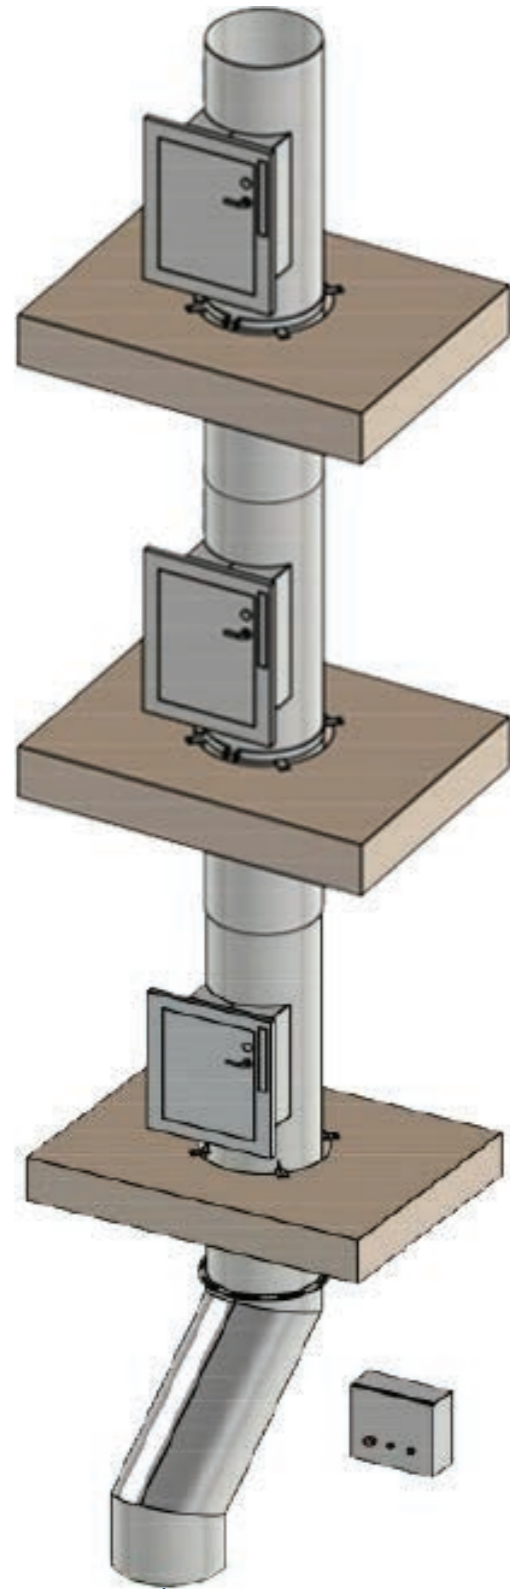

OVERSIKT SJAKTSYSTEMER

SJAKTRØR RUSTFRITT

INNKASTLUKER RUSTFRITT - EI60

SIKKERHETS/ INNKASTGITTER

EL-LÅS MED TRYKKNAPP
ELLER KORTLESER AKTIVERING

BRUKERPANEL MED SORTERING

SIKKERHETSSYSTEMER

BRUKERPANEL
UTEN SORTERING