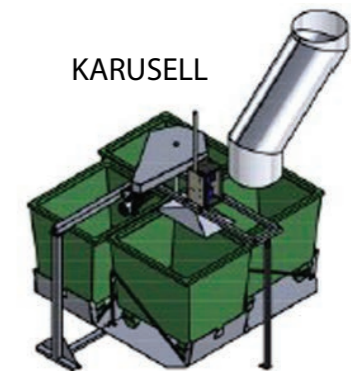

OVERSIKT SJAKTSYSTEMER

SJAKTRØR RUSTFRITT

INNKASTLUKER RUSTFRITT - EI60

SIKKERHETS/ INNKASTGITTER

EL-LÅS MED TRYKKNAPP
ELLER KORTLESER AKTIVERING

BRUKERPANEL MED SORTERING

SIKKERHETSSYSTEMER

BRUKERPANEL
UTEN SORTERING

OPPSAMLINGSSYSTEMER

ALLE SYSTEMER KAN BYGGES FOR
CONTAINERE ELLER GITTERBUR

PENDELSTUSS

SVINGSTUSS

KICK OFF

KARUSELL

DIREKTE I OPPSAMLING