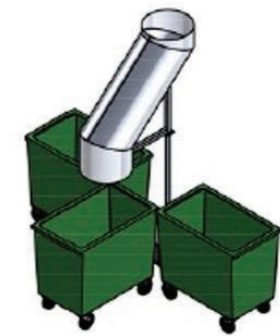

OVERSIKT SJAKTSYSTEMER

SJAKTRØR RUSTFRITT

INNKASTLUKER RUSTFRITT - EI60

SIKKERHETS/ INNKASTGITTER

EL-LÅS MED TRYKKNAPP
ELLER KORTLESER AKTIVERING

BRUKERPANEL MED SORTERING

SIKKERHETSSYSTEMER

BRUKERPANEL
UTEN SORTERING

OPPSAMLINGSSYSTEMER

ALLE SYSTEMER KAN BYGGES FOR
CONTAINERE ELLER GITTERBUR

PENDELSTUSS

SVINGSTUSS

KICK OFF

KARUSELL

DIREKTE I OPPSAMLING