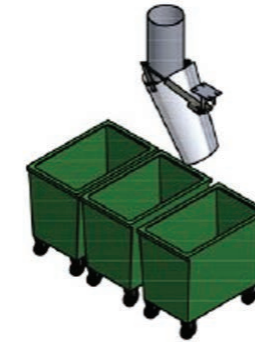

OVERSIKT SJAKTSYSTEMER

SJAKTRØR RUSTFRITT

INNKASTLUKER RUSTFRITT - EI60

SIKKERHETS/ INNKASTGITTER

EL-LÅS MED TRYKKNAPP
ELLER KORTLESER AKTIVERING

BRUKERPANEL MED SORTERING

SIKKERHETSSYSTEMER

BRUKERPANEL
UTEN SORTERING

OPPSAMLINGSSYSTEMER

ALLE SYSTEMER KAN BYGGES FOR
CONTAINERE ELLER GITTERBUR

PENDELSTUSS

SVINGSTUSS

KICK OFF

KARUSELL

DIREKTE I OPPSAMLING