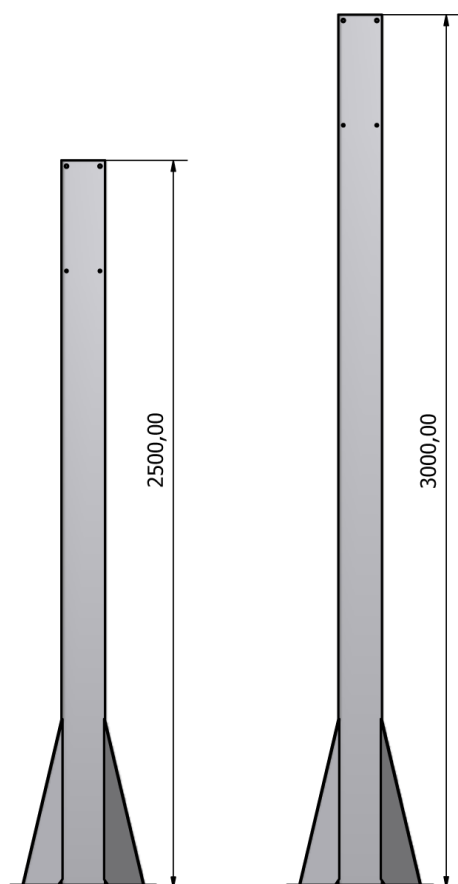

GULVSTANDERE TIL GRAM PUNKTSUGEARME

TYPE FP