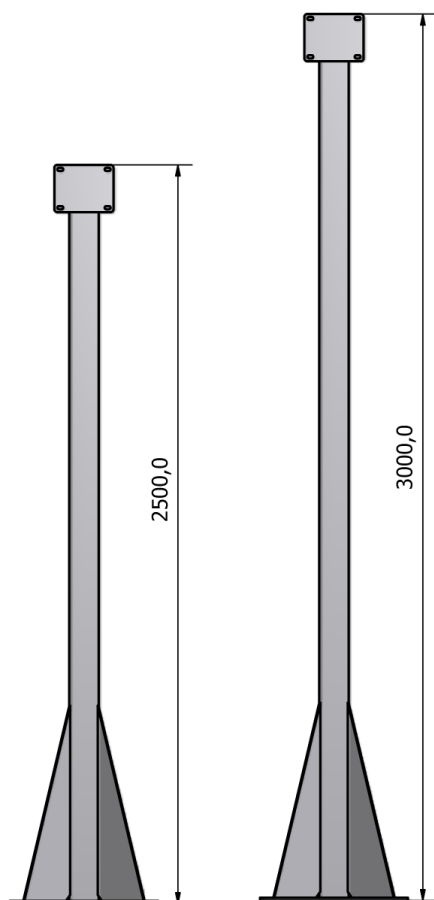

## GULVSTANDERE TIL GRAM PUNKTSUGEARME

## TYPE FP

Gulvstandere til ophængning af Gram punktsugearme type LGF, RGF, RFF og TGI:

- Max. arm-længde: 4000mm
- Leveres i følgende højder: 2500 og 3000mm
- Materiale: pulverlakeret stål

Fodplade:

Hulstørrelse:  $\varnothing$  13mm

Varenr.	Stolpetykkelse	Standerhøjde	Antal arme	Fodtype	Stander set ovenfra
01 063 000	100 x 100	2500	1	Center	
01 064 000	100 x 100	3000	1	Center	
01 063 300	100 x 100	2500	2*	Center	
01 064 300	100 x 100	3000	2*	Center	
01 063 600	100 x 100	2500	1	Plan bagkant	
01 064 600	100 x 100	3000	1	Plan bagkant	

\* Beslag placeret 180° i forhold til hinanden

Farve: RAL 9005 (struktur)