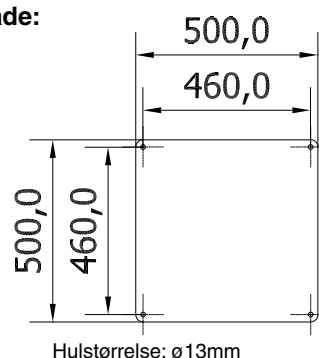

Gulvstandere til ophængning af Gram punktsugearme type LGF, RGF, RFF og TGI samt svingbar emhætte type LE og svingarm type VA:

- Arm-længde: 5000-9000mm
- Leveres i følgende højder: 2500 og 3000mm
- Materiale: pulverlakeret stål

Fodplade: