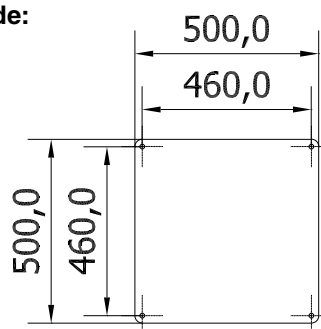

## GULVSTANDERE TIL GRAM PUNKTSUGEARME

## TYPE FP

Gulvstandere til ophængning af Gram punktsugearme type LGF, RGF, RFF og TGI:

- Max. arm-længde: 4000mm
- Leveres i følgende højder: 2500 og 3000mm
- Materiale: pulverlakeret stål

Fodplade:

Hulstørrelse:  $\varnothing$  13mm

Varenr.	Stolpetykkelse	Standerhøjde	Antal arme	Fodtype	Stander set ovenfra
01 063 000	100 x 100	2500	1	Center	
01 064 000	100 x 100	3000	1	Center	
01 063 300	100 x 100	2500	2*	Center	
01 064 300	100 x 100	3000	2*	Center	
01 063 600	100 x 100	2500	1	Plan bagkant	
01 064 600	100 x 100	3000	1	Plan bagkant	

Fodplade:

Varenr.	Stolpetykkelse	Standerhøjde	Antal arme	Fodtype	Stander set ovenfra
01 065 000	150 x 150	2500	1	Center	
01 066 000	150 x 150	3000	1	Center	
01 065 300	150 x 150	2500	2*	Center	
01 066 300	150 x 150	3000	2*	Center	
01 065 600	150 x 150	2500	1	Plan bagkant	
01 066 600	150 x 150	3000	1	Plan bagkant	