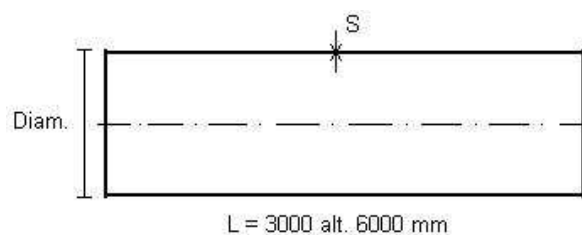

## STPI/STPS

Rör STPI är tillverkat i svetsat sendzimirförzinkad plåt. Finns i längderna 3000 och 6000 mm.

Längd 3000 mm = +/-2 mm

Längd 6000 mm = +/-5 mm

Rör STPS är tillverkat i svetsat rostfritt utförande, AISI 304. Endast tillgängligt i längd på 6000 mm.

### STPI

Ø Diameter utv. mm	Godstj. mm	Vikt 3000 mm kg	Vikt 6000 mm kg
050	1,25	4,5	9,0
063	1,25	5,8	11,5
076	1,5	8,3	16,6
102	1,5	11,1	22,2
108	1,5	11,8	23,6
127	1,5	13,9	27,8
152	1,5	16,8	-
203	1,5	23	-

### STPS

Ø Diameter utv. mm	Godstj. mm
050	1,2
063	1,6
076	1,6
102	2,0