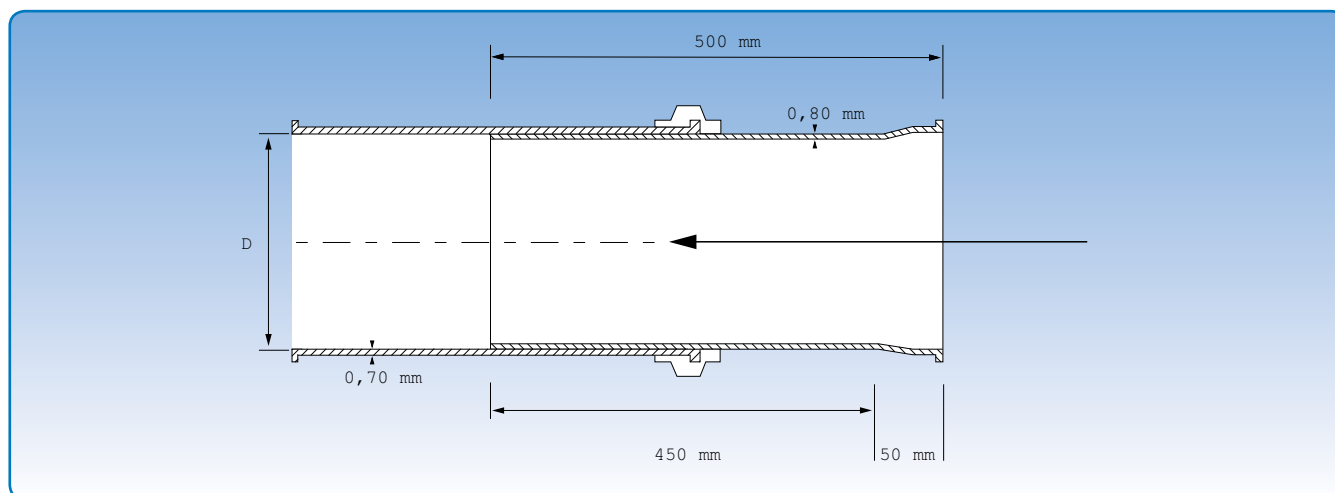

Teleskoprør, rustfrit stål

Teknisk hæfte: Rørsystemer, rustfrit stål
 Afsnit: 01
 Side: 2/12
 Sidst revideret: 01.10.2008

Målspecifikationer er angivet i skemaet nedenfor.

Diameter: $\varnothing 100 - \varnothing 300$ mm.

Teleskoprørene er udført i 0,70 mm plade, og leveres med lynkobling inkl. gummiindlæg. Lynkoblingen er elgalvaniseret.

Varenr.	Dimensioner		Vægt kg
	D mm		
1099561	100		0,98
1099564	120		1,18
1099570	140		1,38
1099573	150		1,47
1099579	175		1,74
1099582	200		1,99
1099585	224		2,23
1099588	250		2,40
1099594	300		3,00