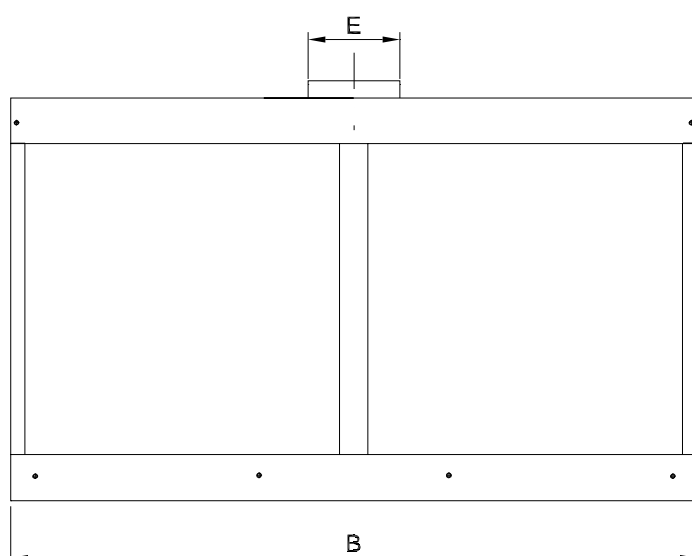

FILTERPANÉL

TYPE PF

PF 1 - 3

- Effektivt panélfiler med engangsfilter
- Sug via topstuds
- Udført i 1,5mm lakeret stålplade
- Filterttype Z-line, filterklasse G4
- Let filterskift via front uden værktøj
- Kan efter ønske sammenbygges til større enheder
- Anvendes til støv- og dampafsugning, hvor filterklasse G4 er tilstrækkelig

Type	Varenr.	Start ΔP [Pa]	Max. ΔP [Pa]	Vægt [kg]
PF 1	02 392 000	500	700	25
PF 2	02 390 000	500	700	40
PF 3	02 394 000	500	700	55

Type	Varenr.	A	B	C	D	E
PF 1	02 392 000	673	600	404	188	ø125
PF 2	02 390 000	673	1200	404	188	ø160
PF 3	02 394 000	573	1800	404	188	ø200

Farve: RAL 5007 (struktur)