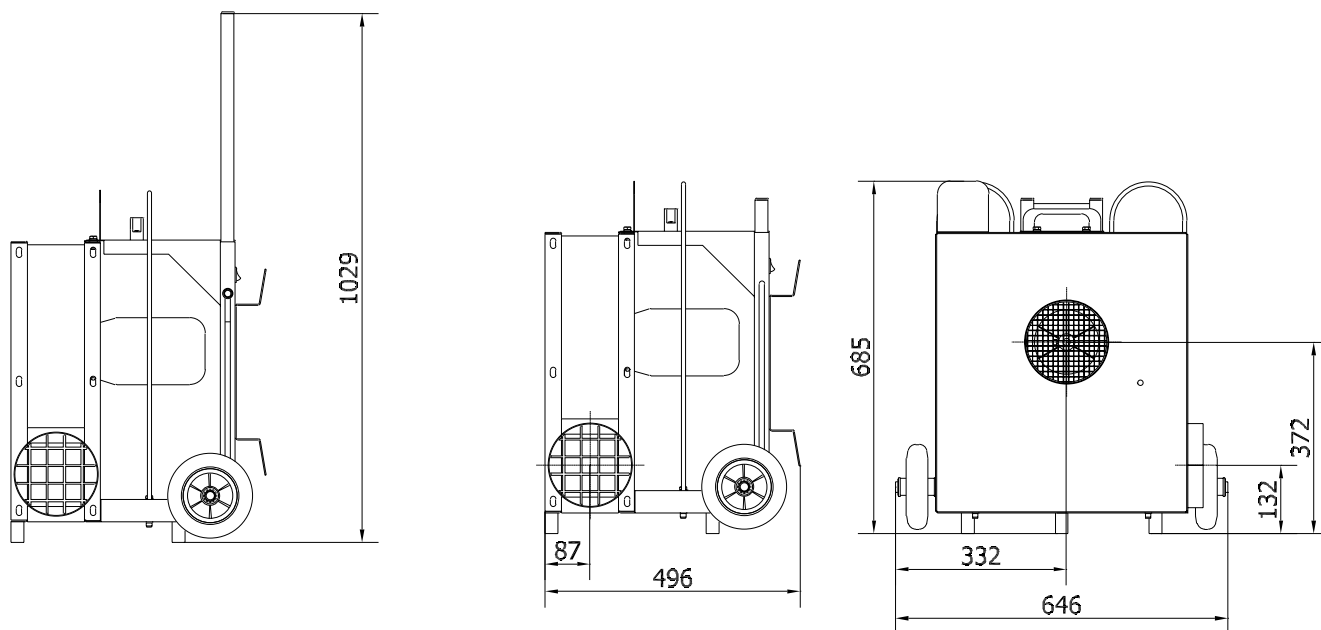

MONTØRVENTILATOR

TYPE MTV 800