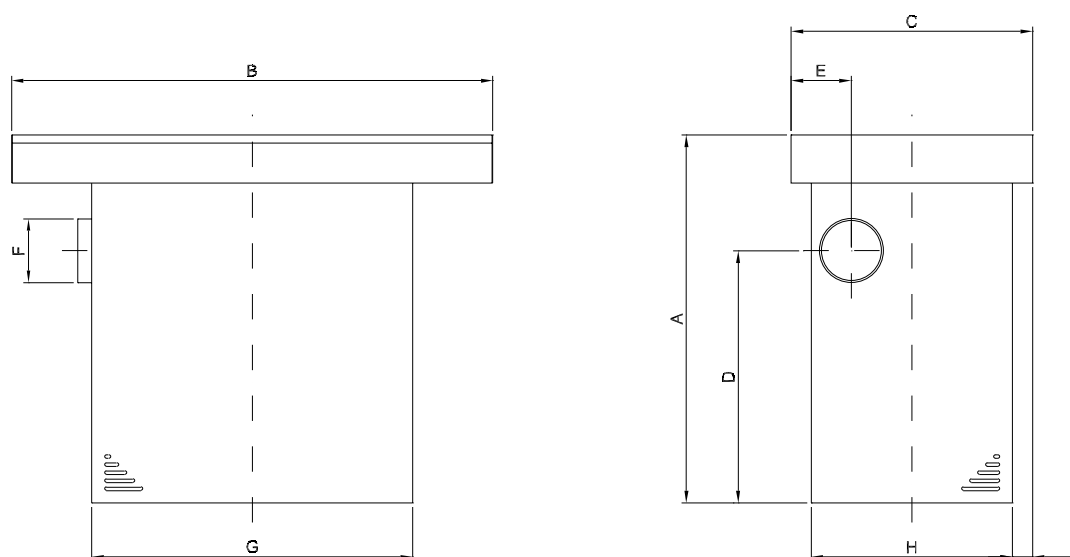

#### LB 800 - 1200

- Sug via bordplade og gulvsug
- Løs oplagt perforeret lakeret stålboard-plade
- Bord udført med skjult fordelingsarmatur
- Beregnet for tungere luftarter
- Bord opbygget i 1,5mm stålplade

Type	Varenr.	A	B	C	D	E	F	G	H	I
LB 800/800	02 351 000	920	804	804	645	251	ø160	503	503	151
LB 1200/600	02 356 000	920	1204	604	630	151	ø160	803	503	51

Farve: RAL 5007/7011 (struktur)