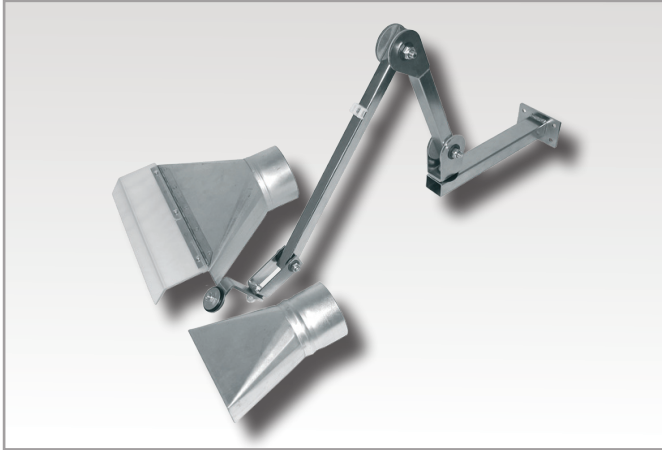

## INAS/INAB

Liten industriarm INAS og stor industriarm INAB. Tillverkade i galvaniserat stål.

### Tillbehör

- SUHO-01 Spånkåpa Ø 80 mm
- SUHO-02 Spånkåpa, svarv Ø 100 mm
- SUHO-03 Spånkåpa, stor Ø 100 mm