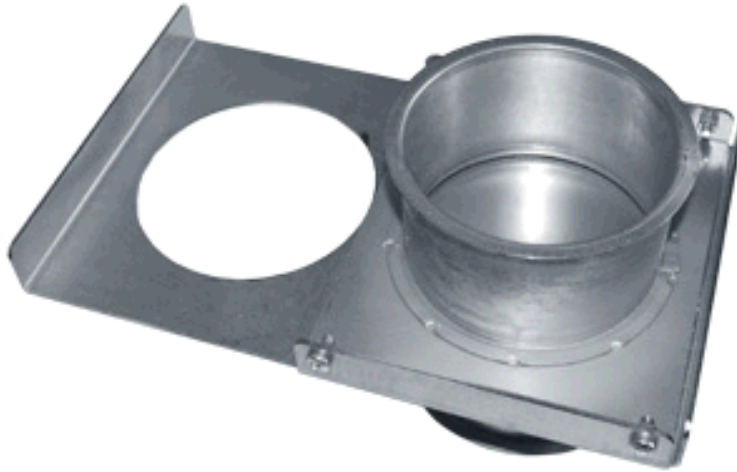

GADA Spjeld

GADA er et sirkulært skyvespjeld for avstengning av både ren- og støvholdig luft.

Std. utførelse i galvanisert plate på 0,9mm mens spjeldblad er på 2mm.

Nippler er med spennbåndkant.

Kan monteres i valgfri posisjon horisontalt eller vertikalt.

Diam. invändig	Tjocklek plåt	Tjocklek spjällblad	Bygglängd	Vikt
mm	mm	mm	mm	kg
080	0,9	2,0	130	1,05
100	0,9	2,0	130	1,55
120	0,9	2,0	130	1,65
125	0,9	2,0	130	1,80
140	0,9	2,0	130	2,35
150	0,9	2,0	130	2,75
160	0,9	2,0	130	3,25
180	0,9	2,0	130	3,80
200	0,9	2,0	130	3,95
225	0,9	2,0	130	4,55
250	0,9	2,0	130	5,20
300	0,9	2,0	130	6,40
315	0,9	2,0	130	7,60
350	0,9	2,0	130	7,60
400	0,9	2,0	130	8,80