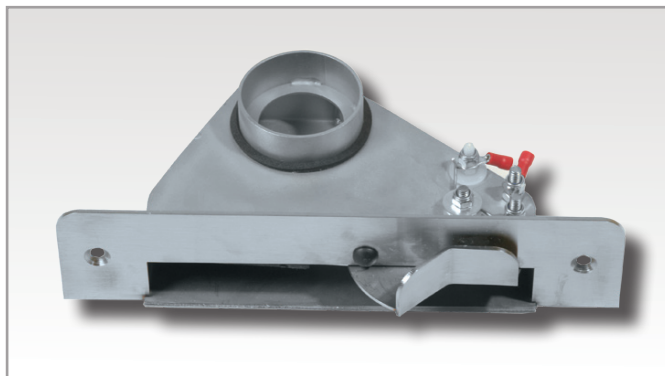

FLCO

FLCO soputtag är avsett att bli monterat in i ett vägguttag och är tillverkat av rostfritt stål AISI 304.

Levereras med en inbyggd aktiveringsmekanism som kan manövreras med foten.