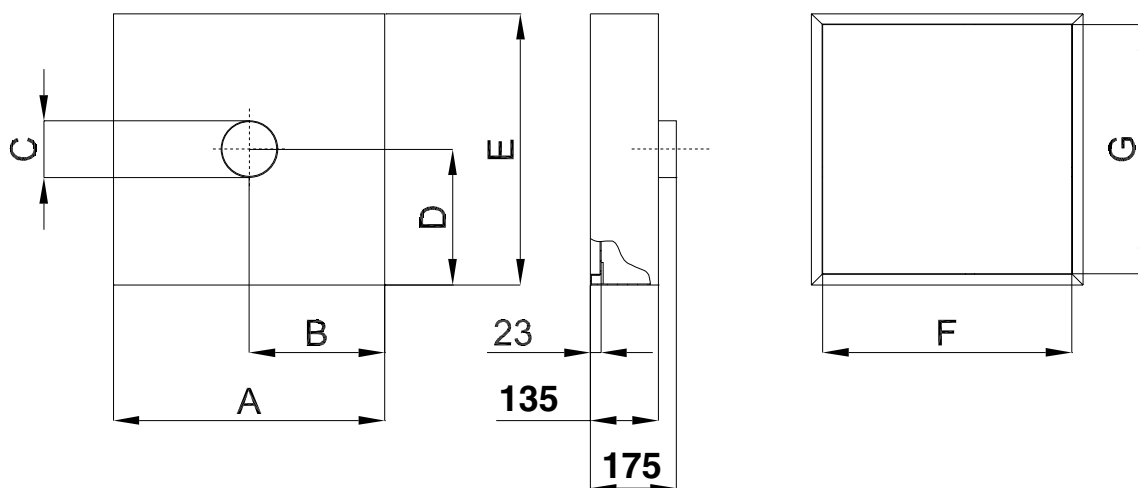

EMHÆTTE MED RANDSUG

TYPE EM

- Højeffektiv emhætte med forsynet med rand-sug
- Emhætten virker med et lufttæppe hele vejen rundt
- Produces standard i enten pulverlakeret stål eller aluminium
- Kan mod tillæg fremstilles i pulverlakeret galvaniseret plade eller rustfast stål

Ekstraudstyr:

- Kan leveres med ophæng
- Special-emhætter kan fremstilles efter mål og formål

Varenr.	Materiale	Vejl. luftmængde [m³/h]	A	B	C	D	E	F	G
02 040 000	Stål	650	600	300	ø125	300	600	551	551
02 041 000	Stål	1150	800	400	ø160	400	800	751	751
02 042 000	Stål	1800	1000	500	ø200	500	1000	951	951
02 043 000	Stål	2800	1250	625	ø250	625	1250	1201	1201
02 044 000	Stål	4000	1500	750	ø315	750	1500	1451	1451