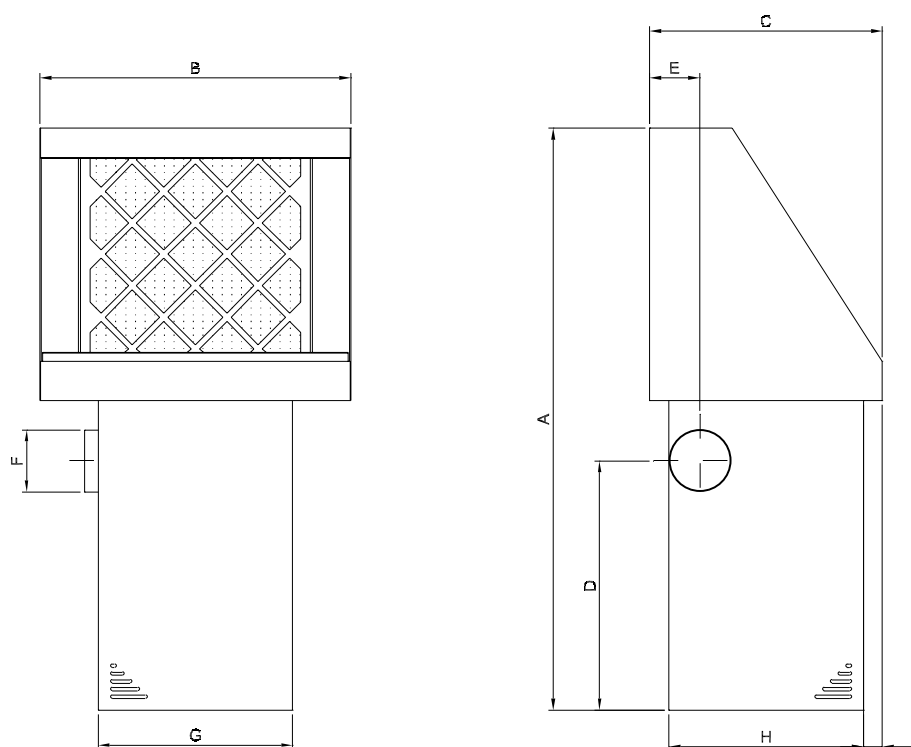

BZ 800 - 1200

- Er en variant af blandeboard type BB
- Udført med Z-linefilter i bagvæg, filter-klasse G4
- Filter er nemt udskifteligt fra front uden værktøj
- Sug ved gulv
- Løs oplagt lakeret perforeret plade på lakeret stålboardplade (uden sug)

Type	Varenr.	Start ΔP [Pa]	Max. ΔP [Pa]	Luftmængde [m³/h]	Vægt [kg]
BZ 800	02 380 000	500	700	800	65
BZ 1200	02 381 000	700	900	1200	90