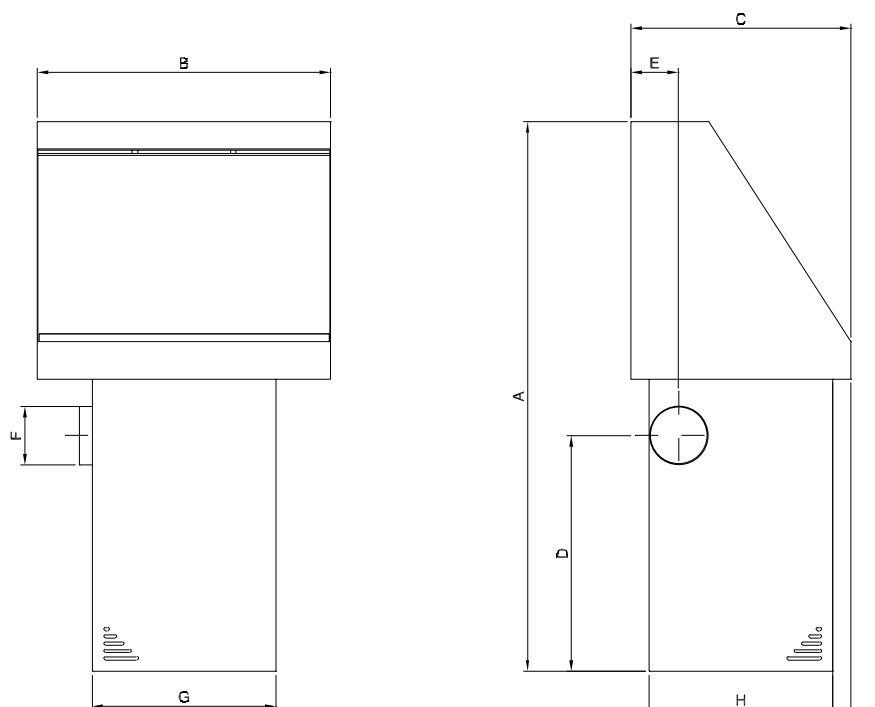

#### BB 800 - 1200

- Sug via bordplade, oversug og gulvsug
  - Løs oplagt perforeret lakeret stålplade
  - Bord udført med skjult fordelingsarmatur
  - Beregnet for lettere og tungere luftarter
  - Bord opbygget i 1,5mm stålplade
- Kan anvendes til blanding af:

Tryksværte  
Maling  
Lime

Type	Varenr.	$\Delta P$ [Pa]	Luftmængde [ $\text{m}^3/\text{h}$ ]	Vægt [kg]
BB 800/500	02 371 000	700	800	65
BB 1200/500	02 376 000	700	1200	90

Type	Varenr.	A	B	C	D	E	F	G	H	I
BB 800/500	02 371 000	1505	804	602	645	130	ø160	503	130	49
BB 1200/500	02 376 000	1505	1204	602	630	170	ø200	803	503	50